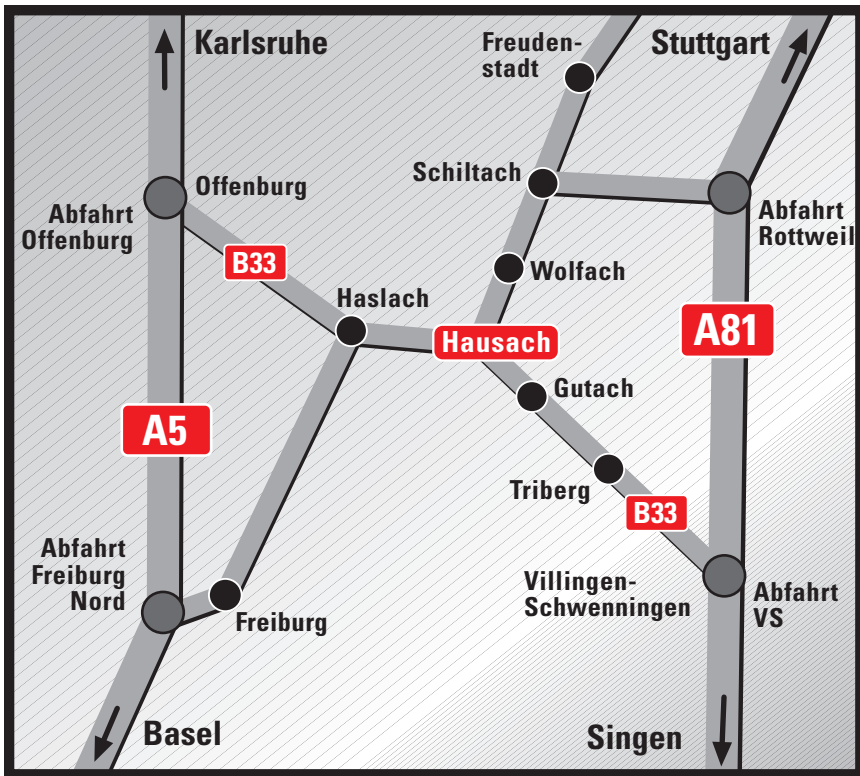

**Schwarzwald  
ModellBahn  
Hausach**

## Schwarzwald-Modell-Bahn

Eisenbahnstr. 52a  
(Direkt gegenüber dem Bahnhof.)  
77756 Hausach

Tel. 078 31/96 60 10  
Fax 078 31/96 60 11

[www.schwarzwald-modell-bahn.de](http://www.schwarzwald-modell-bahn.de)  
[info@schwarzwald-modell-bahn.de](mailto:info@schwarzwald-modell-bahn.de)